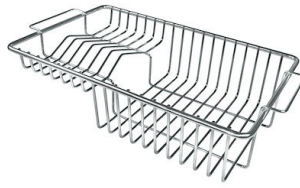

VASCA A RAGGIO STRETTO

Vasche con forme squadrate dal design moderno e con aumentata capienza. Per un'estetica minimal coniugata con la massima praticità.

DETTAGLI

Bordo Installazione

Sopratop | Filotop

Materiale

Acciaio inox AISI 304

Texture	Spazzolato
Finitura	PVD
Colorazione	Gold
Base	80 cm
Dimensioni	750 x 440 mm
Misura vasca	710 x 400 mm
Larghezza	75 cm
Foro incasso	Vedi scheda tecnica
Numero vasche	1 vasca
Fori Mixer	Nessun foro di serie
Dotazioni standard	Ganci di fissaggio, guarnizione, piletta, troppo-pieno e sifone, Imballo in scatola
Gocciolatoio	No
Piletta	Piletta 3,5"

DATI TECNICI

Intaglio per il troppo-pieno
Recess for housing the over-flow

- Built-in cut out for FTS – Foratura per installazione FTS

ACCESSORI OPZIONALI

Cestello portapiatti inox

8100 303

* solo in abbinamento con l'accessorio
8644 101

Cestello portapiatti inox

8100 201

Tagliere in cristallo

8631 300

Tagliere in HDPE

8657 001

Tagliere Twin in HDPE

8644 101